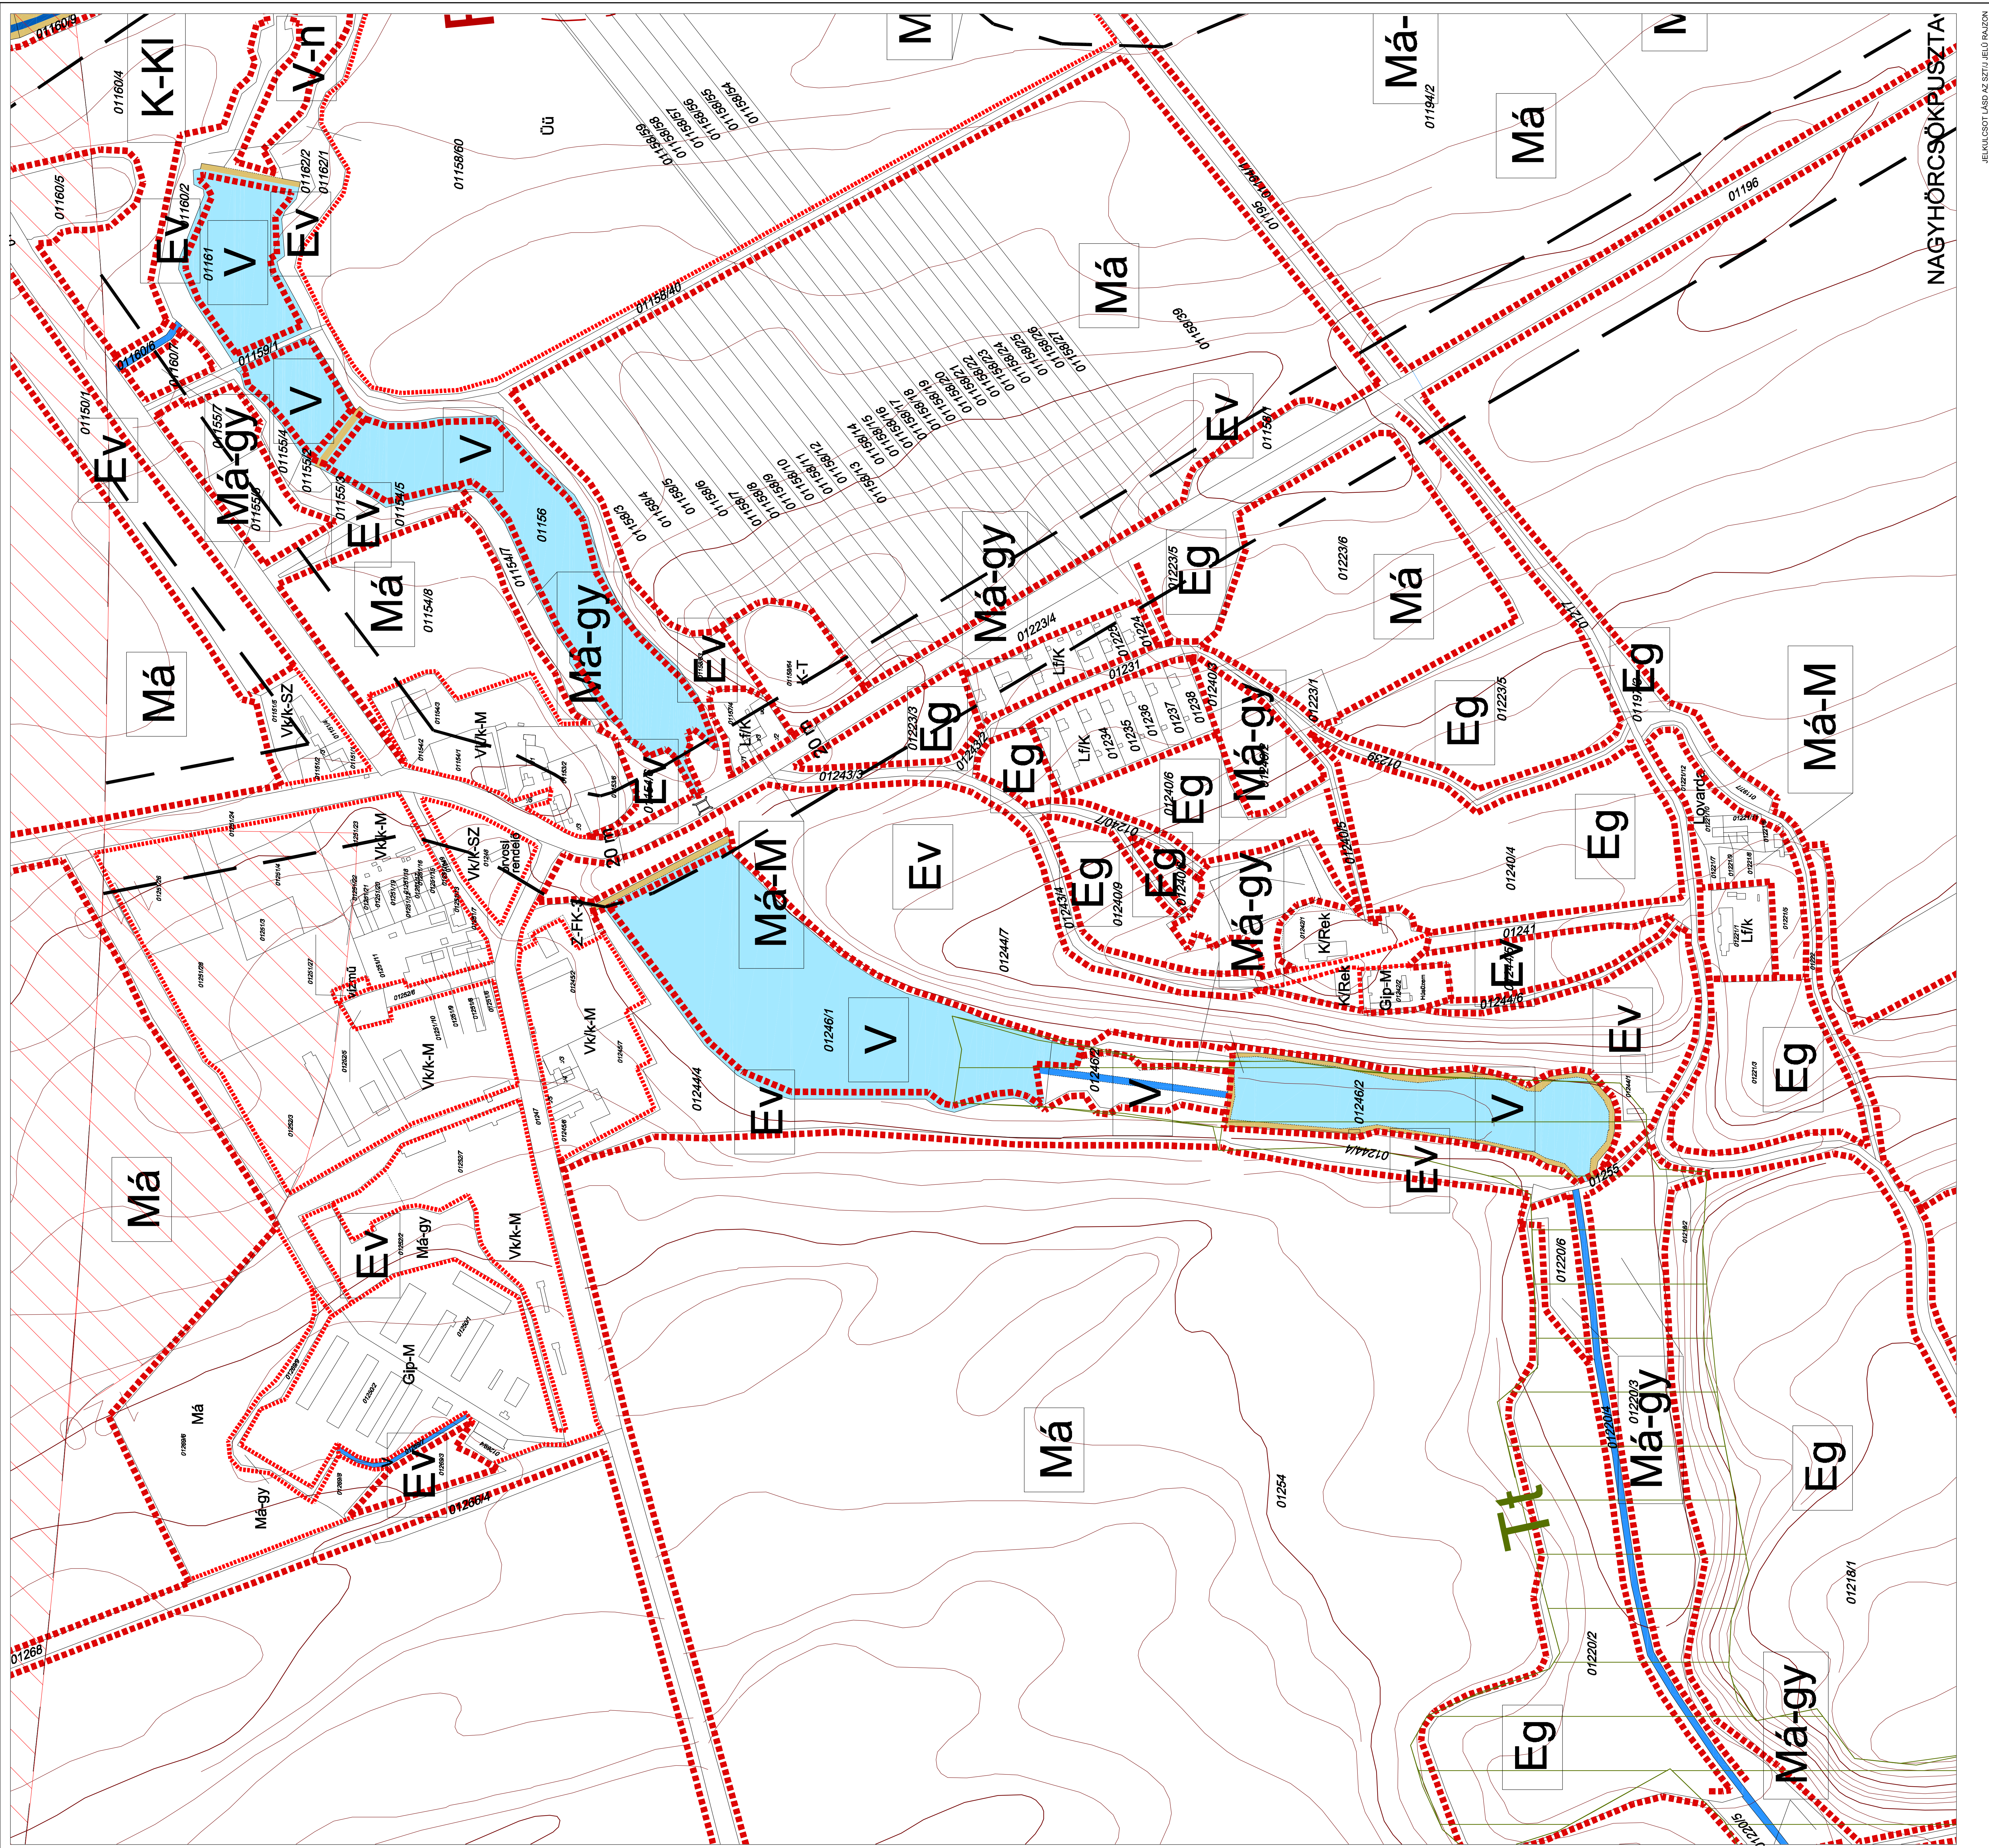

BELVÁROSI LÁDÓ AZ ÉRTÉKELŐ SZEMELTŐRŐL
KÉSZÜLT AZ ALKALMAZÁSI FELTÉTELEK TELJES SZÖVEGÉVEL
Mátósi Marianna
Irodák Kft.
1068 Budapest, Széchenyi u. 40. 3. emelet
Tel: 06-1-895-2111

KASIB
TELEPÜLÉSTERVEZÉSI ESZAKOZÁS
SZABÁLYOZÁSI TERV
BELTERÜLETI SZABÁLYOZÁS
2017. 07. 18.
1:500
Sz. 1/2017