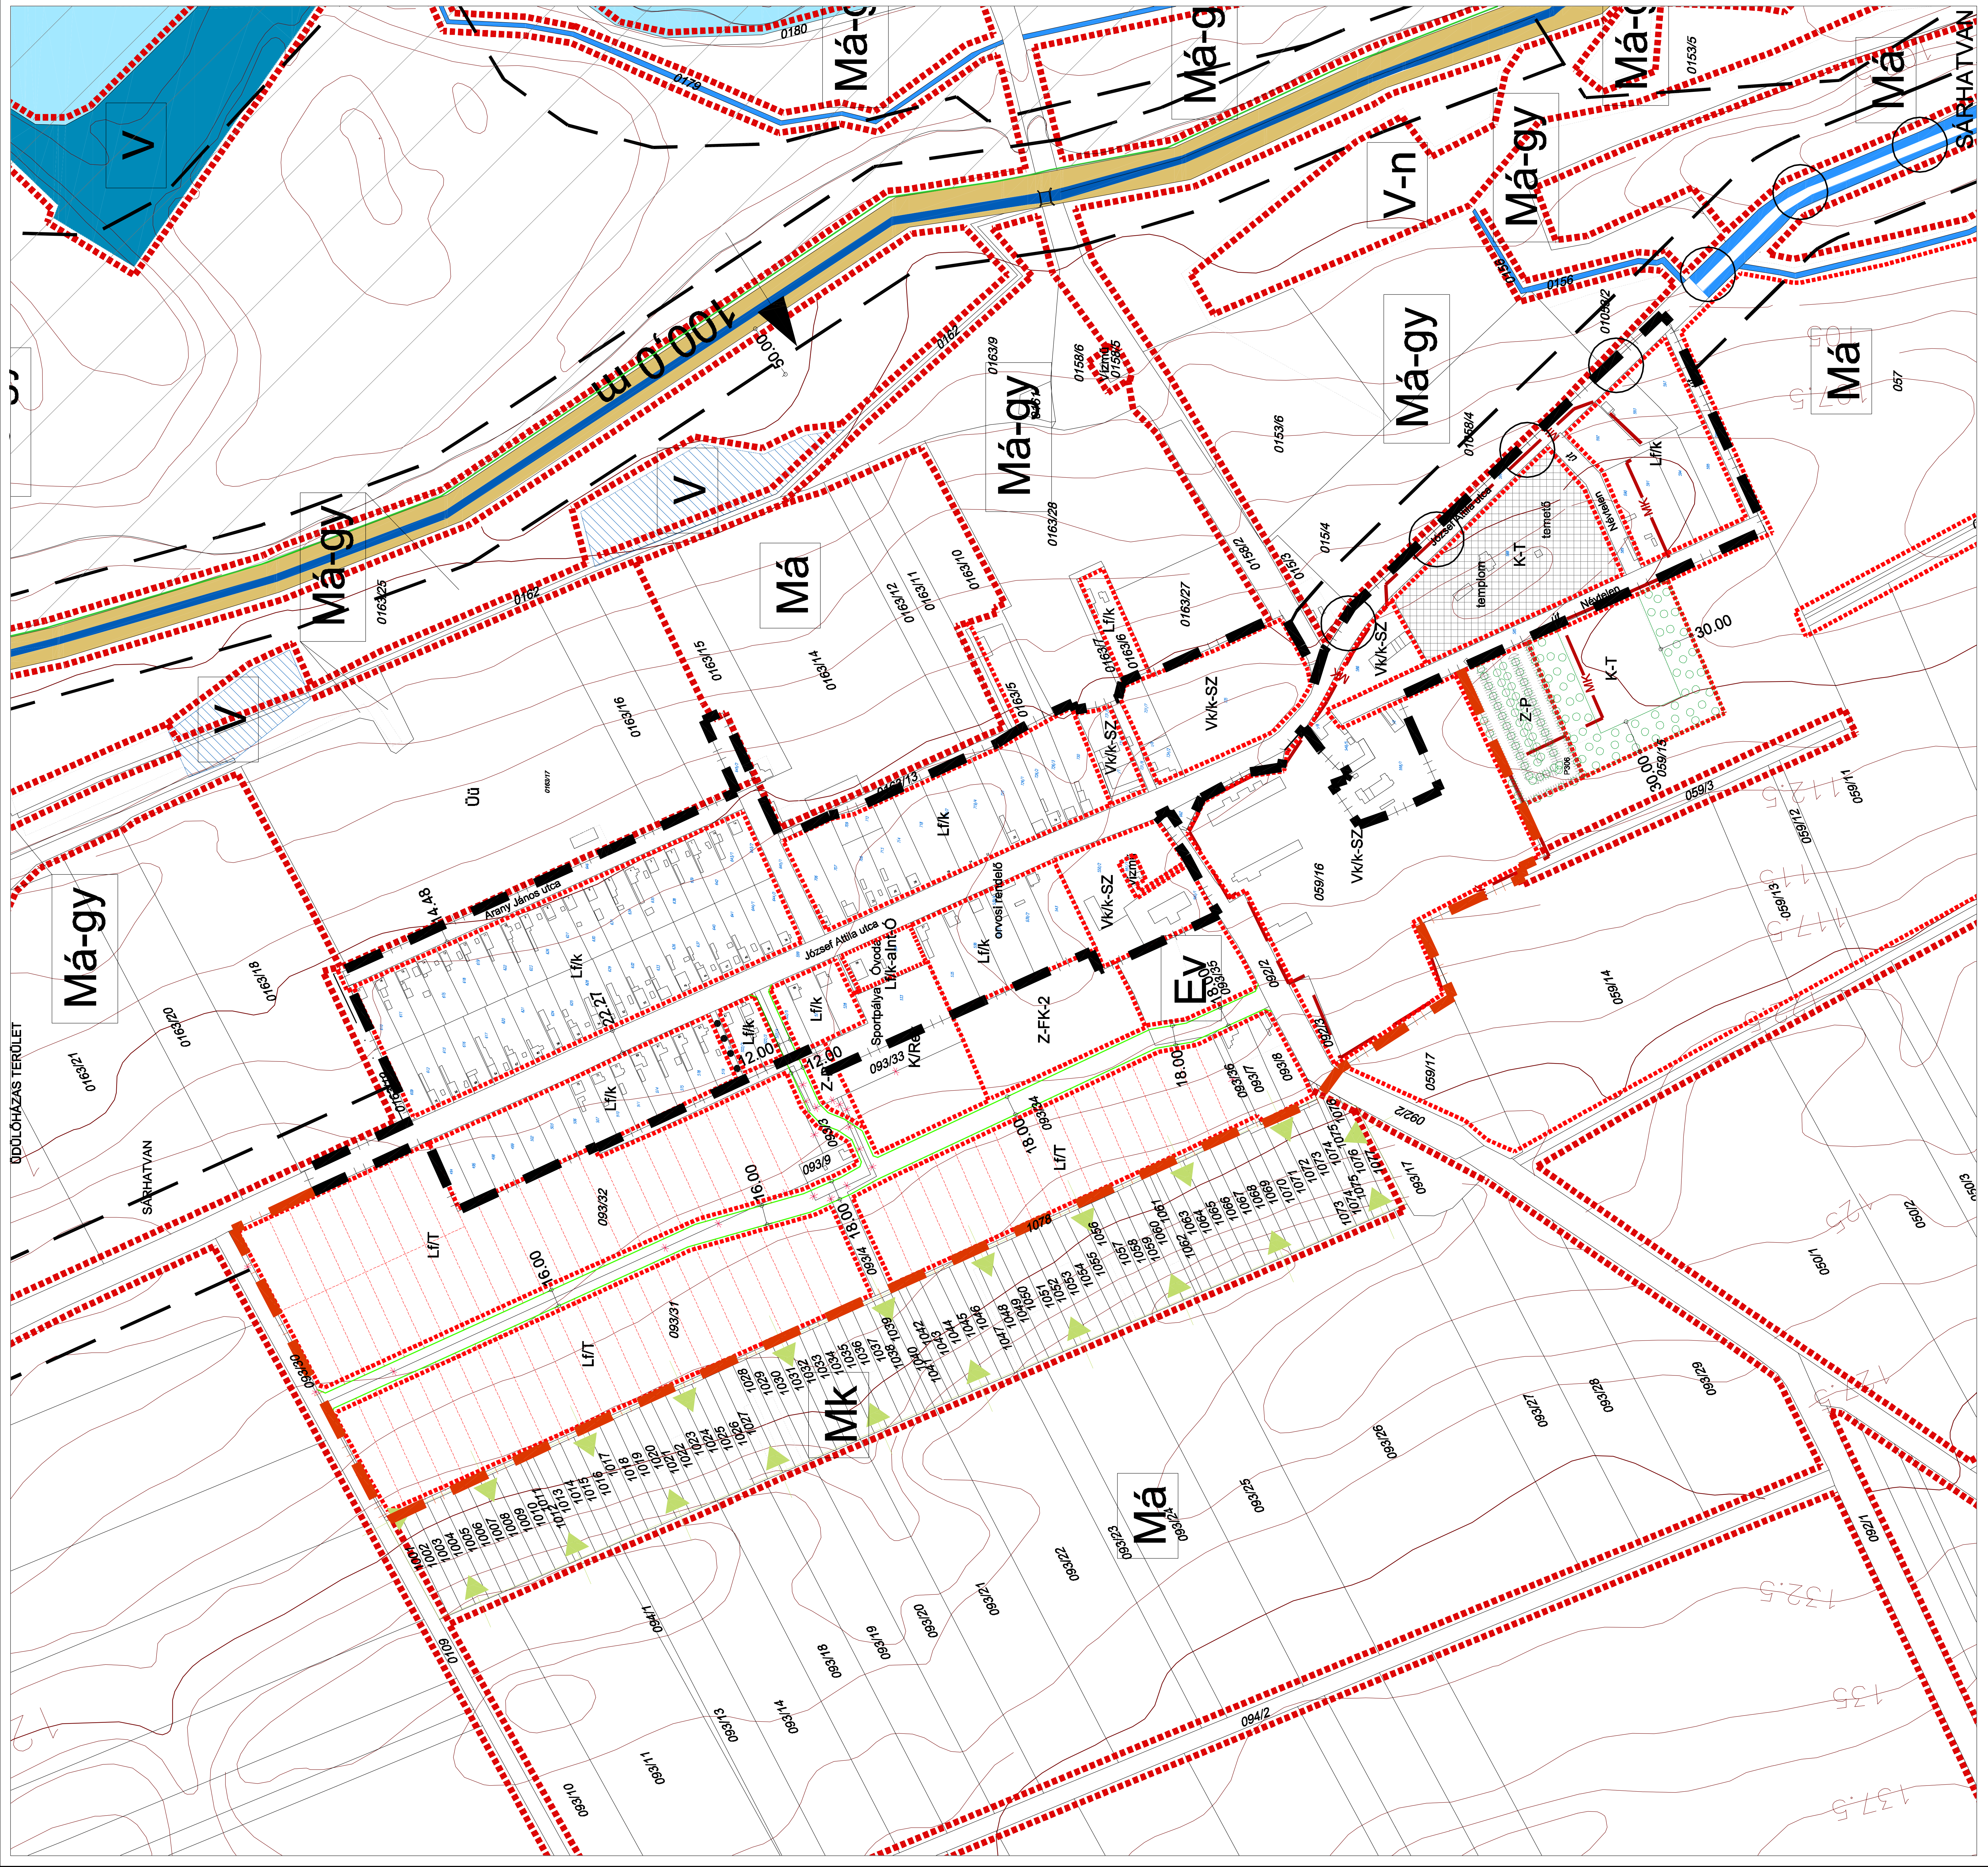

ELKÉPESZTÉS ÉS SZŰRÉS ELŐLAPON
KÉSZÜLT AZ ÁLLAM ALAPADATOK FELKESZÉSELÉVEL

KASZIB
Művelődési Központ
Iródi Kft.
1135 Budapest, Rózsák t. 6.
Tel.: 06-1-298-1811
Fax: 06-1-298-1812
E-mail: kszib@irodi.hu

TELEPÜLÉSSZABÁLYZATI ESZKÖZEI
SZABÁLYOZÁSI TERV
BÉLTÉRSZABÁLYOZÁS
1:5000
2008. évi június 11.

137.5
135
132.5
094/10 094/11 094/12 094/13 094/14 094/15 094/16 094/17 094/18 094/19 094/20 094/21 094/22 094/23 094/24 094/25 094/26 094/27 094/28 094/29 094/30 094/31 094/32 094/33 094/34 094/35 094/36 094/37 094/38 094/39 094/40 094/41 094/42 094/43 094/44 094/45 094/46 094/47 094/48 094/49 094/50 094/51 094/52 094/53 094/54 094/55 094/56 094/57 094/58 094/59 094/60 094/61 094/62 094/63 094/64 094/65 094/66 094/67 094/68 094/69 094/70 094/71 094/72 094/73 094/74 094/75 094/76 094/77 094/78 094/79 094/80 094/81 094/82 094/83 094/84 094/85 094/86 094/87 094/88 094/89 094/90 094/91 094/92 094/93 094/94 094/95 094/96 094/97 094/98 094/99 094/100