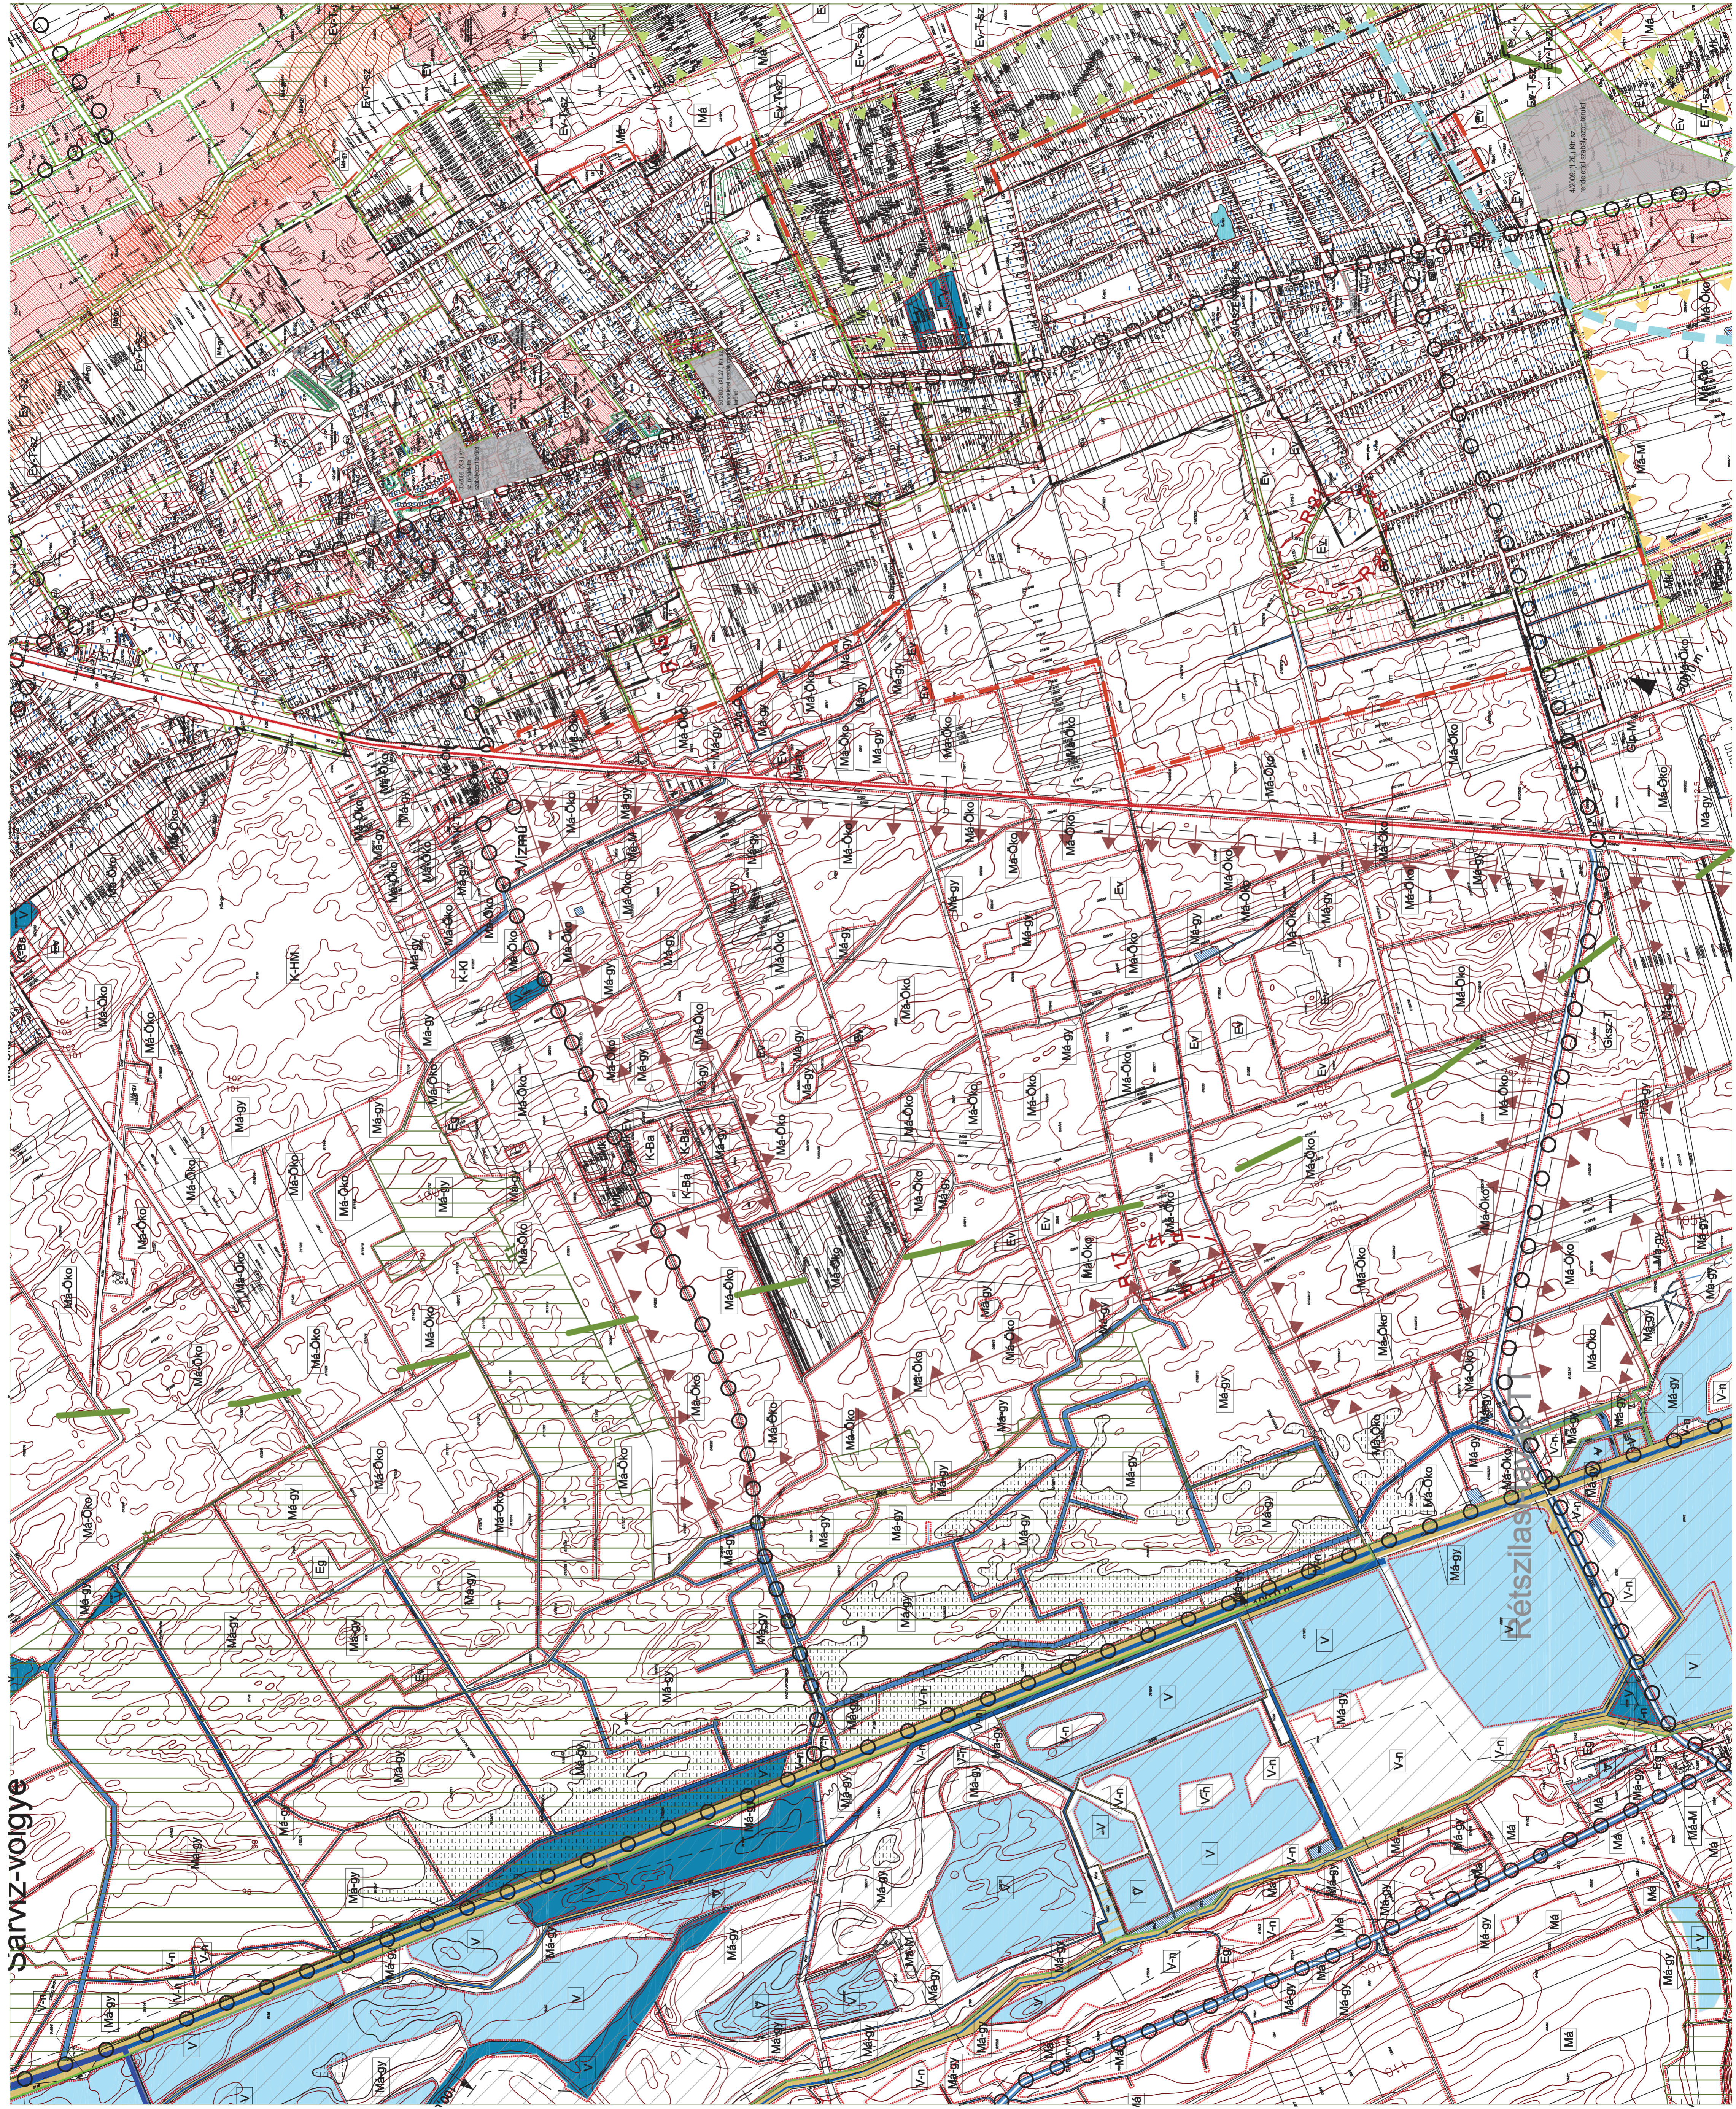

sarmiz-voigye

Rétzsílyos