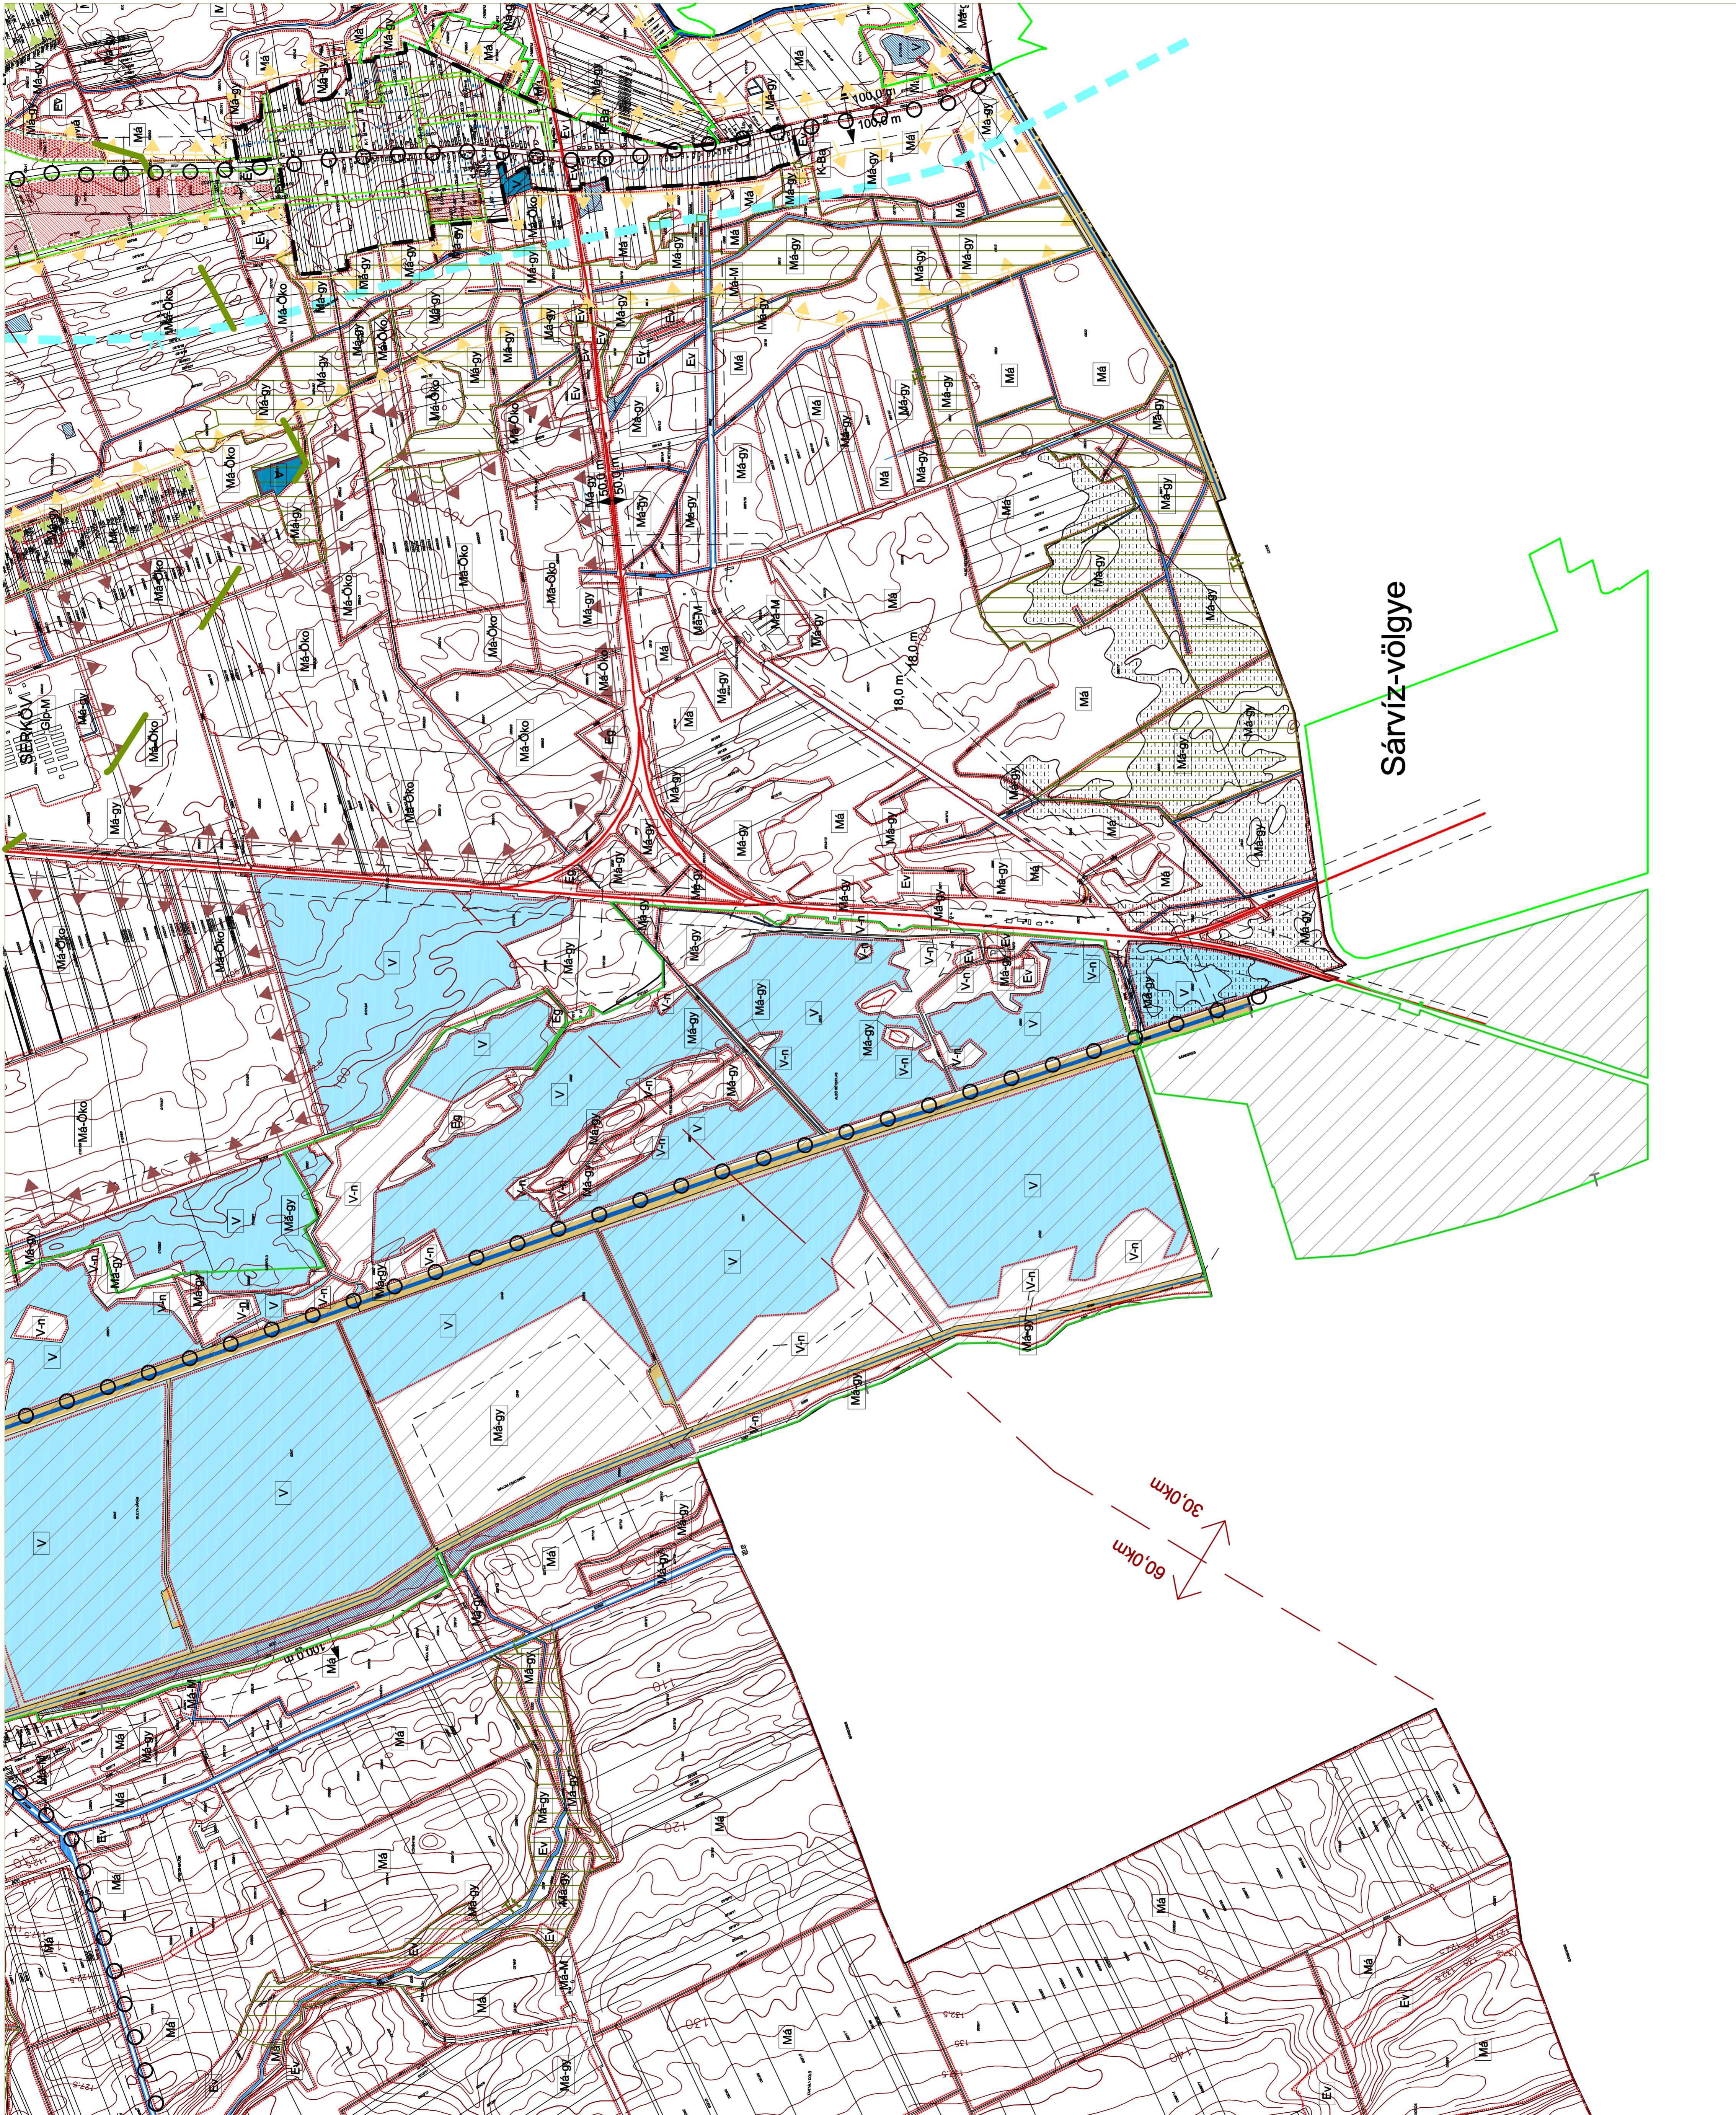

Lóki-völgy

sarmiz-voigye

Rétzsílyos

4209 (1:20) NY. sz.  
munkaterv szerkesztésének napja

Sárvíz-völgye

30,0km  
60,0km