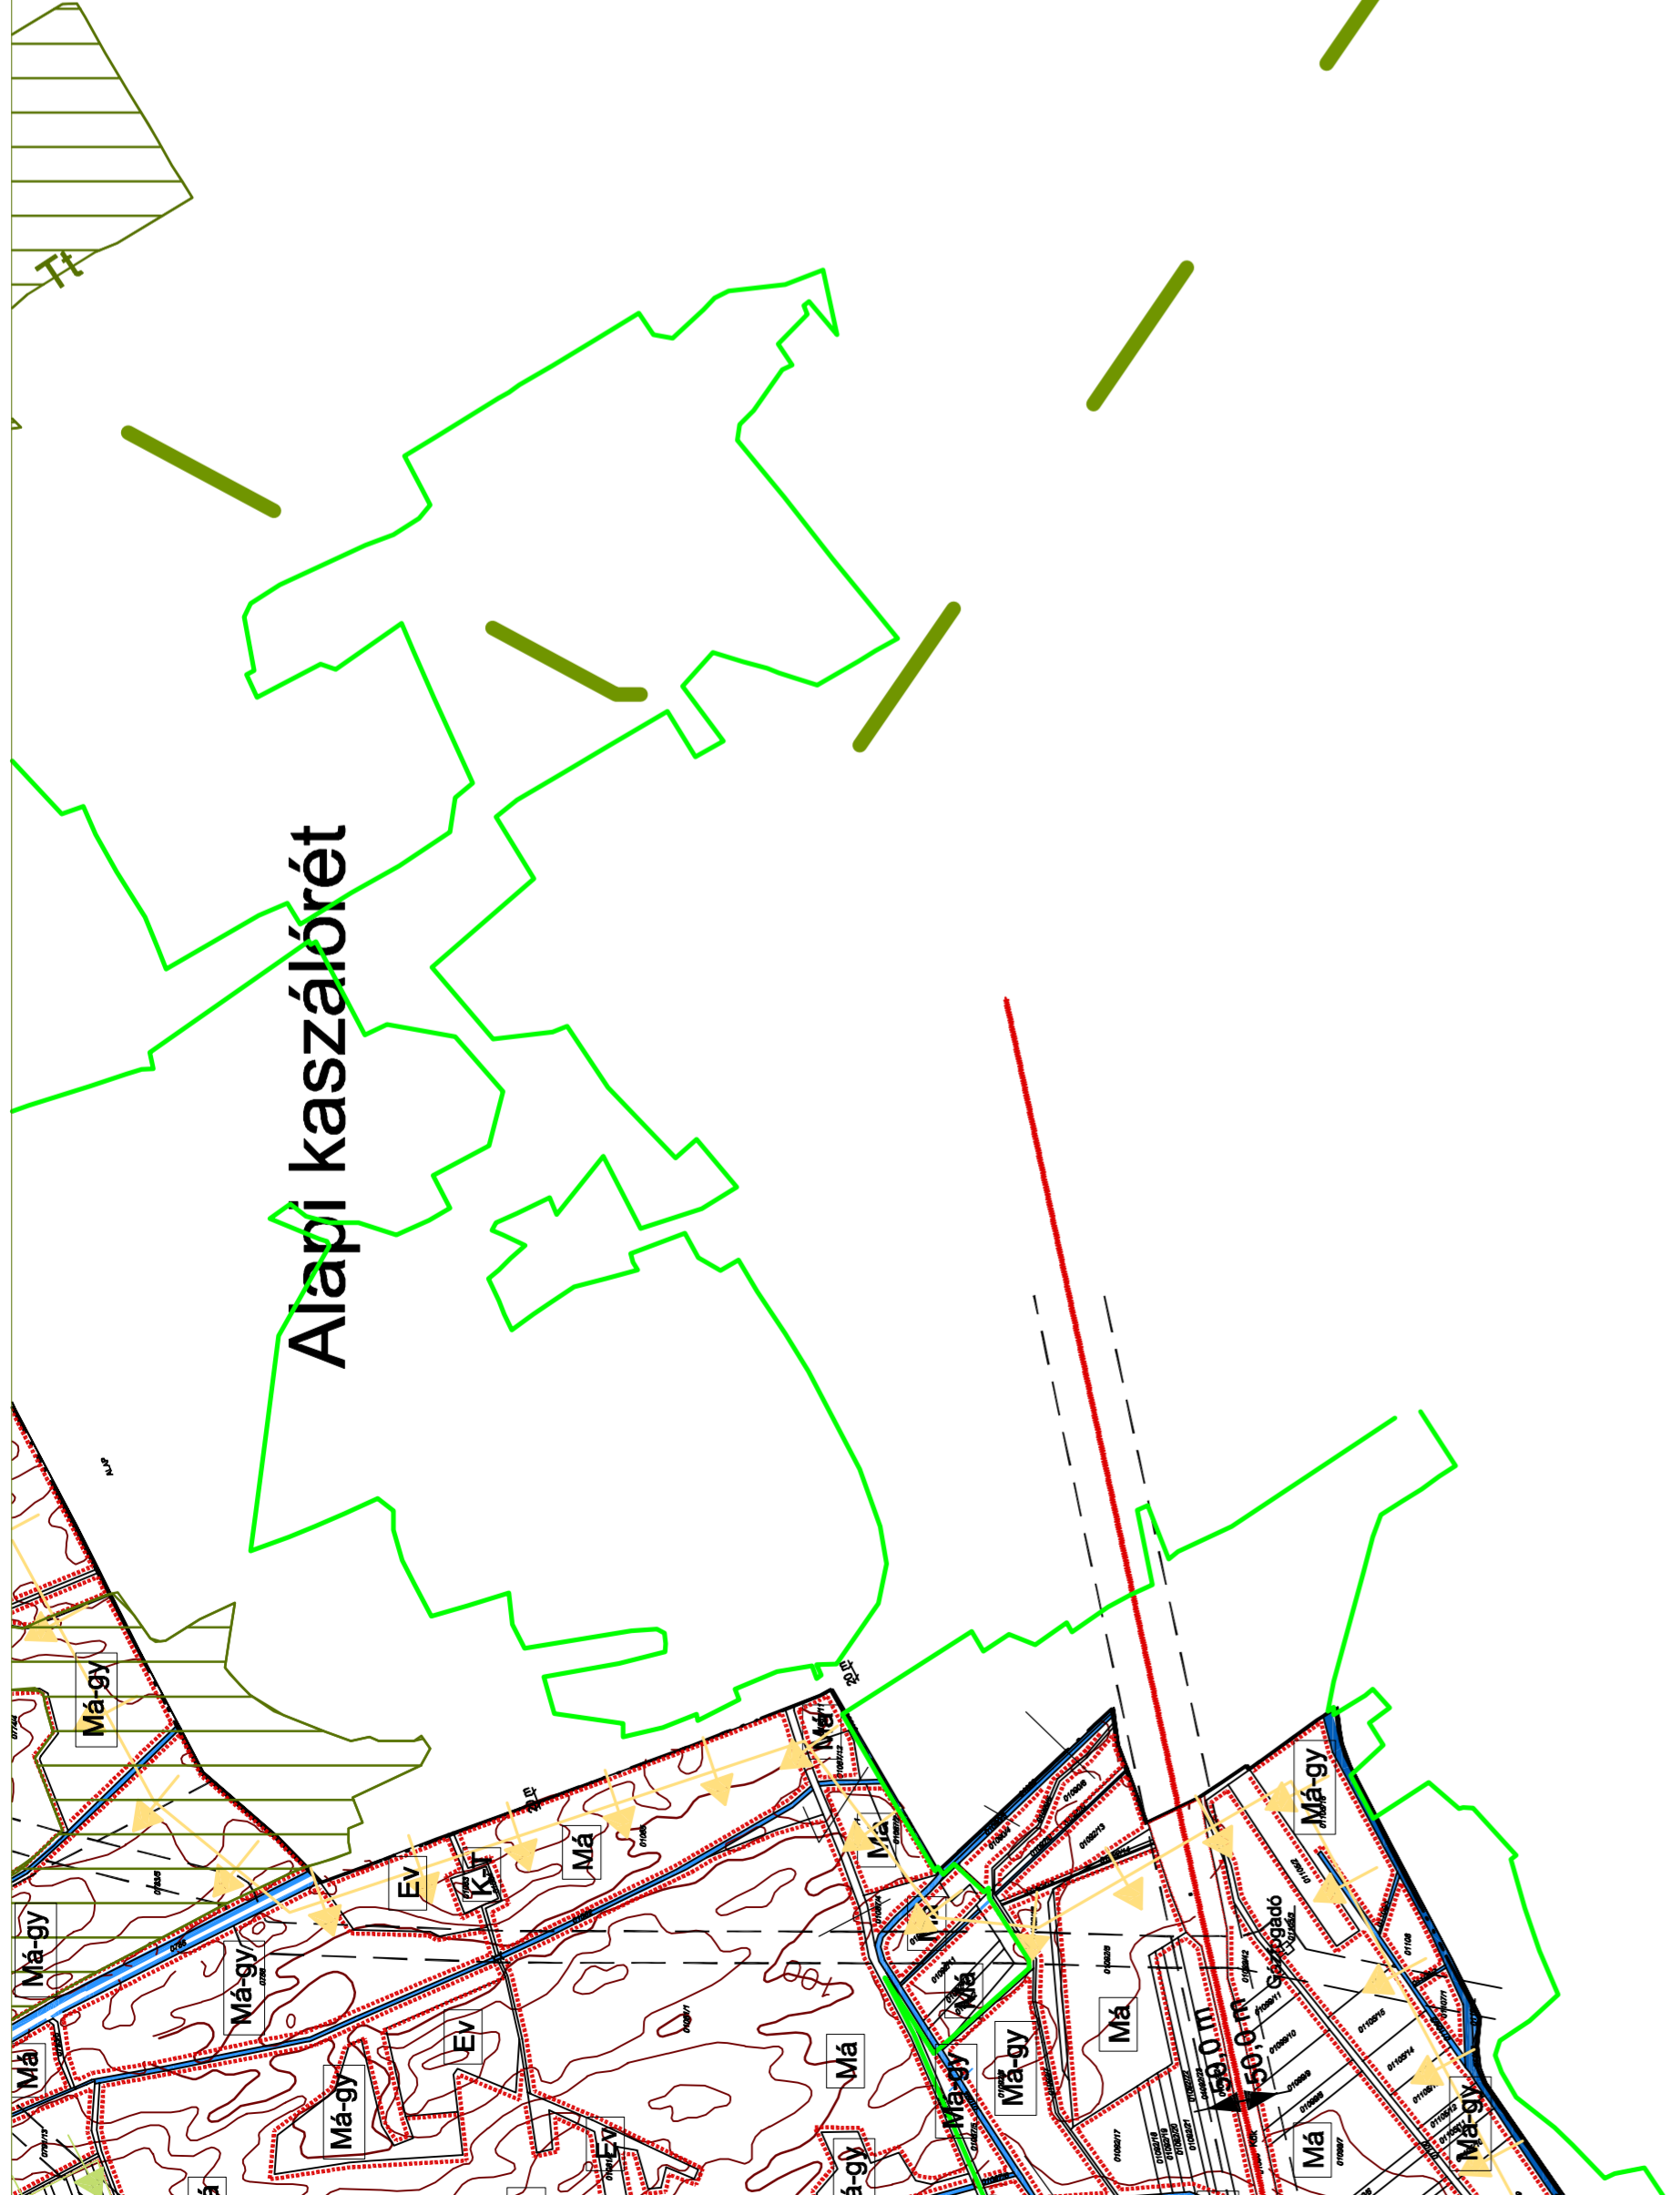

Alapí kaszálórért

RÉTSZILAS