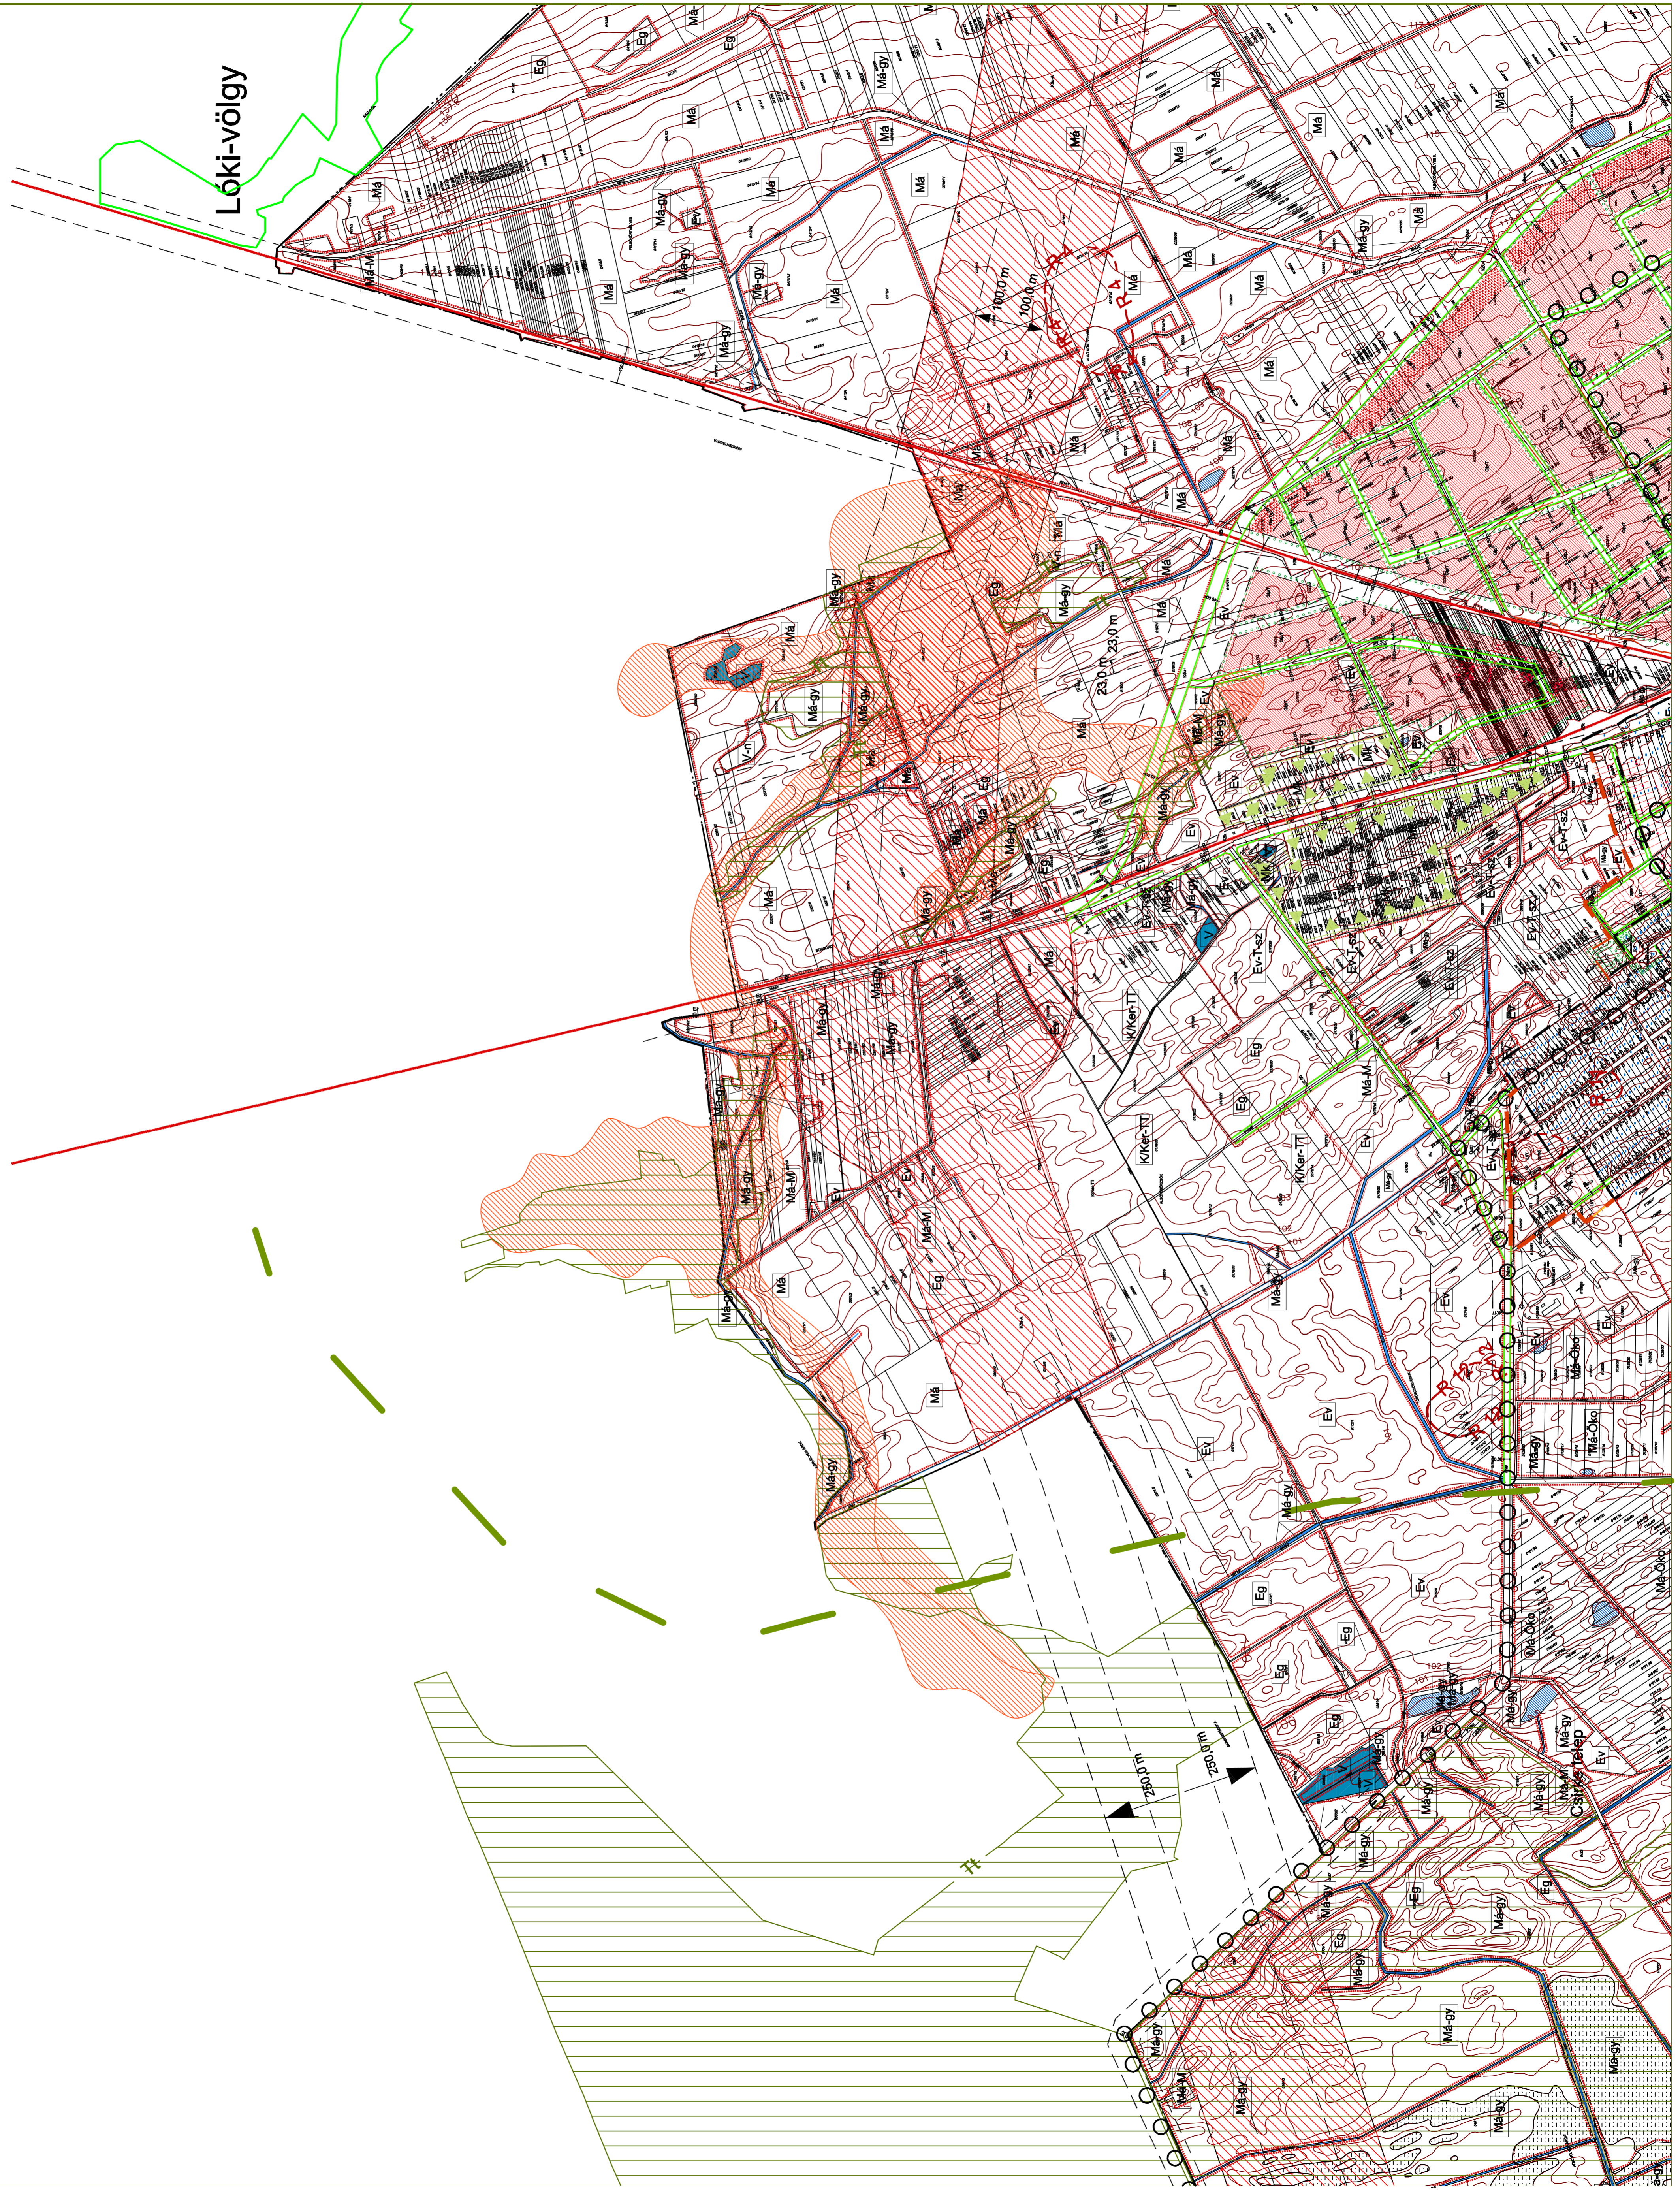

Természetvédelmi terület 500,0 m  
Tervezett szaktudományi  
Tervezett területtel 500,0 m  
Tervezett területtel 500,0 m

NATURA 2000-as területhatár 1000,0 m  
NATURA 2000-as területhatár 18,0 m  
NATURA 2000-as területhatár 23,0 m

Lóki-völgy

sarmiz-voigye

Rétzsílyos

4209 (1:20) NY. sz.  
munkaterv szerkesztésének napja

Sárvíz-völgye

30,0km  
60,0km